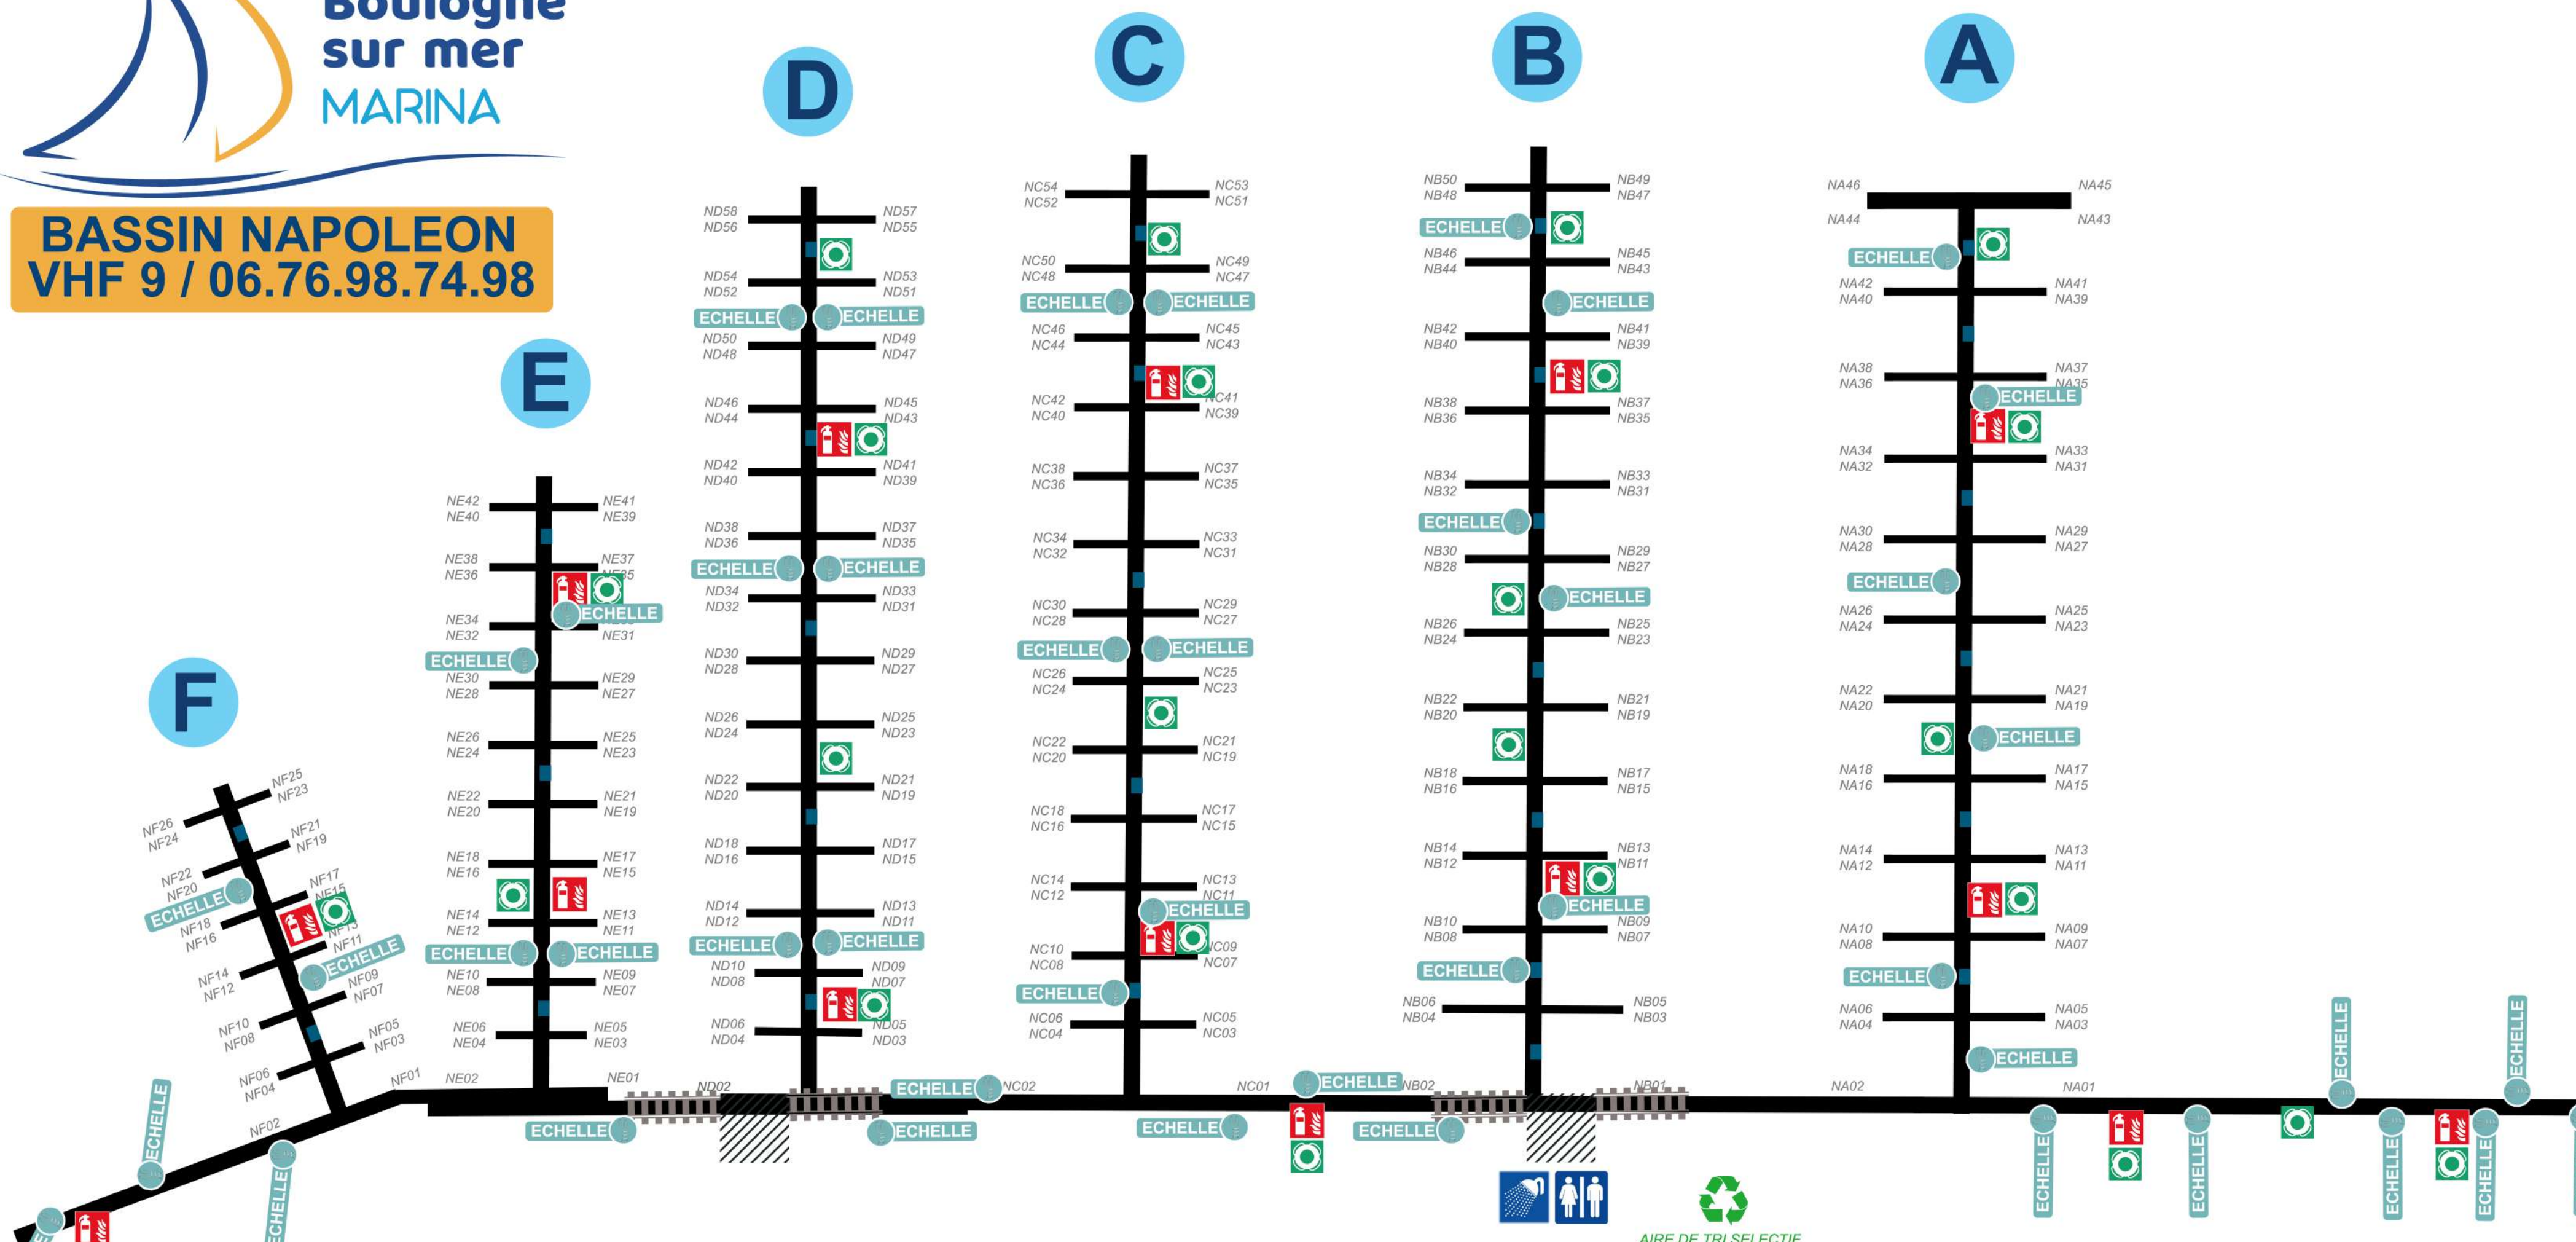

BASSIN NAPOLEON
VHF 9 / 06.76.98.74.98

AIR DE TRI SELECTIF